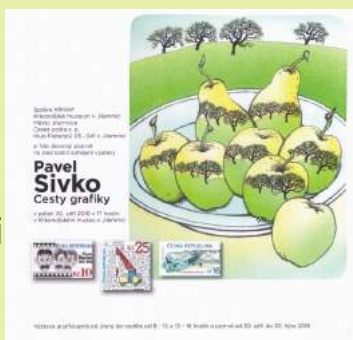

## Vernisáž výstavy: Pavel Sivko - Cesty grafiky

30. 9. 2016

17:00 hod

V Erbovním sále  
 Krkonošského  
 muzea v Jilemnici  
**Výstava potrvá  
 do 30.10.2016.**